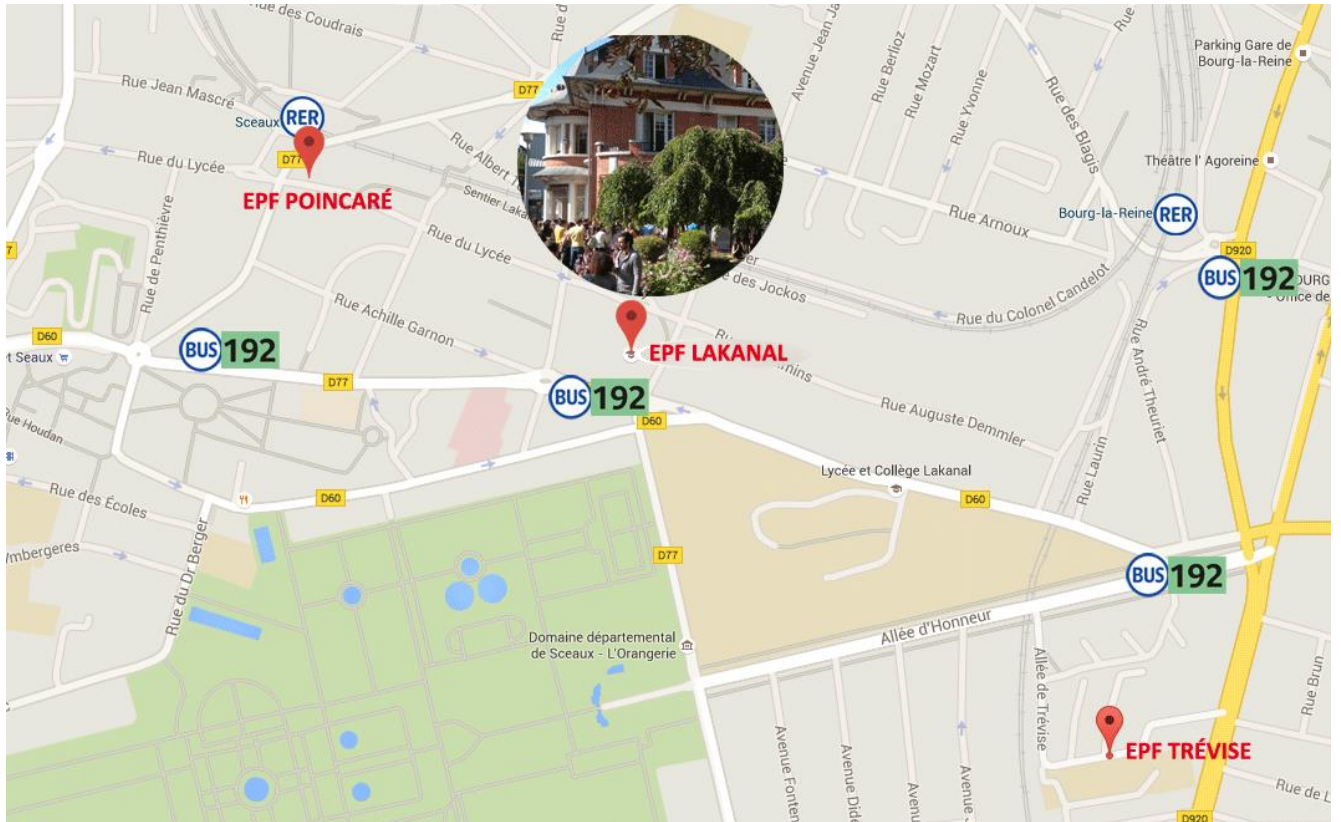

Rejoindre les campus de l'EPF à Sceaux

Campus de l'EPF Sceaux / Lakanal (Siège Social)

3 bis rue Lakanal
92330 Sceaux
01 41 13 01 51

Campus de l'EPF Sceaux / Poincaré

46/60 rue du Lycée
92330 Sceaux
01 41 13 01 51

Campus de l'EPF Sceaux / Trévise

2 allée de Trévise
92330 Sceaux
01 41 13 01 51

Rejoindre le Site de Lakanal

>> **RER B** (B) arrêt Bourg la Reine (30 min de Chatelet les Halles)

- puis **Bus 192 192** - arrêt Parc de Sceaux
- ou **10 minutes de marche** via la Rue Auguste Dellier et Rue des Filmins.